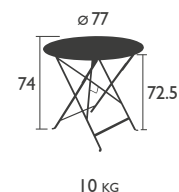

# FLORÉAL

TISCHE in Standardhöhe

0230 - TISCH Ø 60 CM  
 Gestell aus Stahl  
 Tischplatte aus elektroverzinktem Stahlblech  
 mit Lochmuster

0234 - TISCH Ø 77 CM  
 Sonnenschirmloch Ø 41 mm  
 Gestell aus Stahl  
 Tischplatte aus elektroverzinktem Stahlblech  
 mit Lochmuster

0236 - TISCH Ø 96 CM  
 Sonnenschirmloch Ø 41 mm  
 Gestell aus Stahl  
 Tischplatte aus elektroverzinktem Stahlblech  
 mit Lochmuster

\* Extra-Hochschutzbehandlung empfohlen für Nutzung im Objektbereich