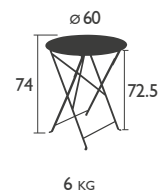

# FLORÉAL

TISCHE in Standardhöhe

0230 - TISCH Ø 60 CM  
 Gestell aus Stahl  
 Tischplatte aus elektroverzinktem Stahlblech  
 mit Lochmuster

0234 - TISCH Ø 77 CM  
 Sonnenschirmloch Ø 41 mm  
 Gestell aus Stahl  
 Tischplatte aus elektroverzinktem Stahlblech  
 mit Lochmuster

0236 - TISCH Ø 96 CM  
 Sonnenschirmloch Ø 41 mm  
 Gestell aus Stahl  
 Tischplatte aus elektroverzinktem Stahlblech  
 mit Lochmuster

\* Extra-Hochschutzbehandlung empfohlen für Nutzung im Objektbereich