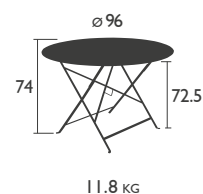

# FLORÉAL

TISCHE in Standardhöhe

0230 - TISCH Ø 60 CM  
 Gestell aus Stahl  
 Tischplatte aus elektroverzinktem Stahlblech  
 mit Lochmuster

0234 - TISCH Ø 77 CM  
 Sonnenschirmloch Ø 41 mm  
 Gestell aus Stahl  
 Tischplatte aus elektroverzinktem Stahlblech  
 mit Lochmuster

0236 - TISCH Ø 96 CM  
 Sonnenschirmloch Ø 41 mm  
 Gestell aus Stahl  
 Tischplatte aus elektroverzinktem Stahlblech  
 mit Lochmuster

\* Extra-Hochschutzbehandlung empfohlen für Nutzung im Objektbereich